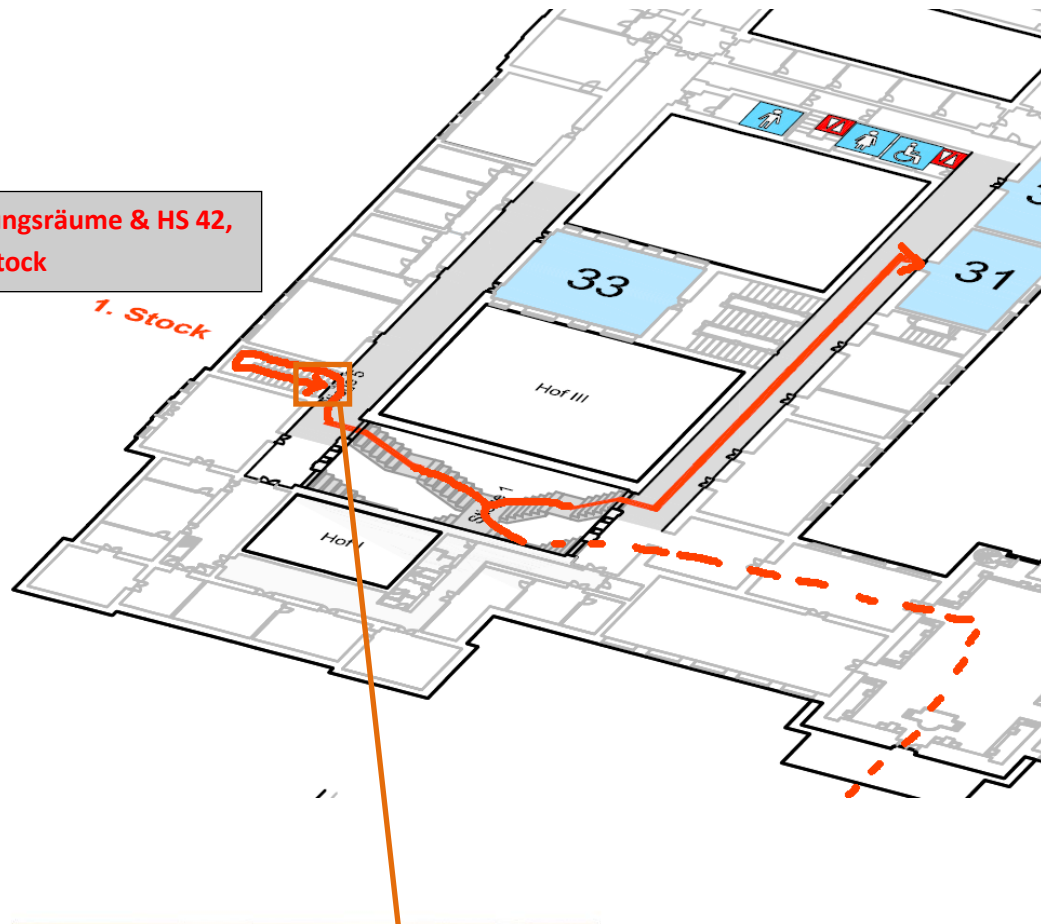

Wegweiser zur ÖSKL 2013 in Bildern

1. Vor dem Hauptportal am Ring

2. Beim Mitteleingang hinein

3. In die Aula und dann links (wie der Student)

4. Den Stiegenaufgang hinauf

5. durch die Glastür,

6. dann die Stiegen hinauf zu Seiner
Apostolischen Majestät

Übungsraume & HS 42

HS 33 (Plenarvortrag
Samstag)

7. noch weiter ...

Übungsräume & HS 42,
2. Stock

HS 31 (Plenarvortrag
Samstag), 1. Stock

10. Zu den Tagungsräumen geht es dann
noch weiter hinauf

11. ... in den zweiten Stock! Herzlich Willkommen!

Konferenzbüro

Das Konferenzbüro ist mobil! Sie finden es am
Samstag von 08.-08.45 Uhr vor dem HS 31,
danach bei den **Übungsräumen im 2. Stock.**